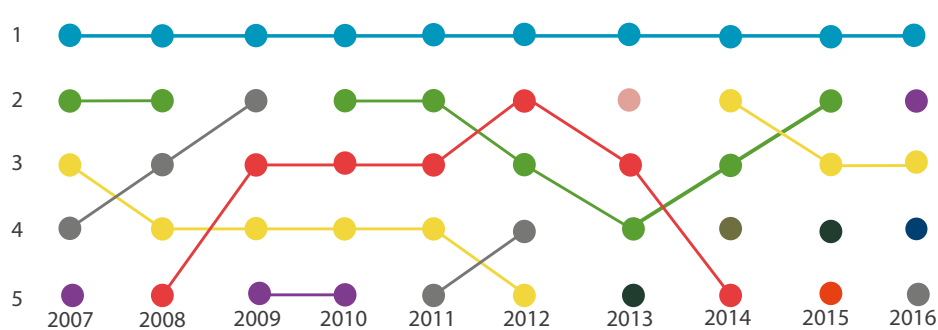

Porcentaje de aceptación

Facultad o Escuela de Medicina	% Aceptación
1 UNIVERSIDAD PANAMERICANA	60.7
2 UNIVERSIDAD AUT. DE SAN LUIS POTOSÍ	46.3
3 UNIVERSIDAD DE GUANAJUATO	42.3
4 INSTITUTO TECNOLÓGICO EST. SUP. MONTERREY	39.4
5 UNIVERSIDAD AUT. DE BAJA CALIFORNIA MEXICALI	38.5
6 UNIVERSIDAD LA SALLE	38.0
7 UNIVERSIDAD AUT. DE AGUASCALIENTES	36.4
8 UNIVERSIDAD AUT. DE COAHUILA, U. TORREÓN	35.7
9 UNIVERSIDAD AUT. DE CHIHUAHUA	35.1
10 UNIVERSIDAD AUT. DE B.C., U. TIJUANA	35.6
11 UNIVERSIDAD DE GUADALAJARA, U. LOS ALTOS	34.6
12 UNIVERSIDAD DE GUADALAJARA	34.6
13 ESCUELA MÉDICO MILITAR-SEDENA	33.3
14 UNIVERSIDAD VALLE DE BRAVO, U.U. REYNOSA	33.3
15 UNIVERSIDAD AUT. DE B.C., U. ENSENADA	33.06
16 UNIVERSIDAD AUT. DE NUEVO LEÓN	33.01
17 UNIVERSIDAD AUT. DE QUERÉTARO	32.4
18 UNIVERSIDAD DE MONTERREY	29.8
19 UNIVERSIDAD DEL VALLE DE MÉXICO CAMPUS HERMOSILLO, SONORA	29.4
20 UNIVERSIDAD AUT. DE COAHUILA, U. SALTILLO	29.2

CALIFICACIÓN

● Universidad Panamericana

● Universidad Autónoma de San Luis Potosí

● Universidad Autónoma de Querétaro

● Tecnológico de Monterrey

● Universidad La Salle

● Universidad Autónoma de Aguascalientes

● Universidad de las Américas Puebla

● Universidad Autónoma de Saltillo

● Escuela Médico- Militar SEDENA

● Universidad Autónoma de Chihuahua

● Universidad de Guanajuato

● Universidad Autónoma de Chihuahua

● Instituto Tecnológico Est. Sup. Monterrey